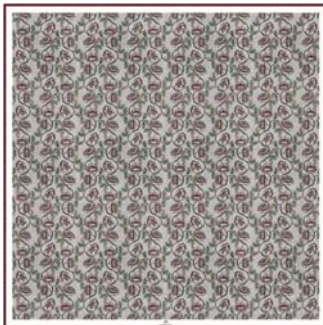

Dérivés

Nappe carrée P.M. (x 1)
Tablecloth
Tischdecke 100% lin
120 x 120 cm **8003DO1240**
47 1/4" x 47 1/4"