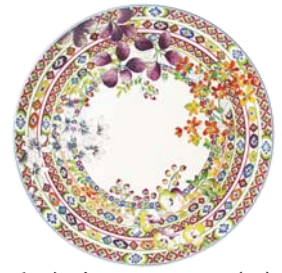

Plat à gâteaux (x 1)
Cake platter
Kuchenplatte
Ø 30 cm 1781BPGB03
11 13/16" dia