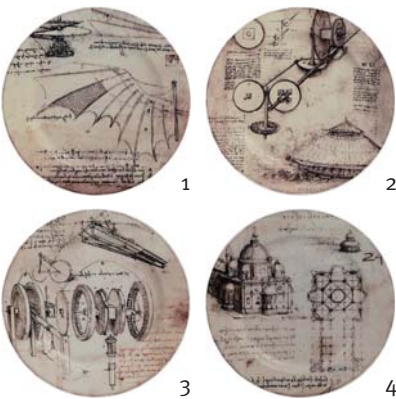

Machines

Assiette mignardises assortie (x 4)
Coaster assorted
Konfiserieteller sortiert
Ø 12,8 cm 1845C4DM20
5" dia