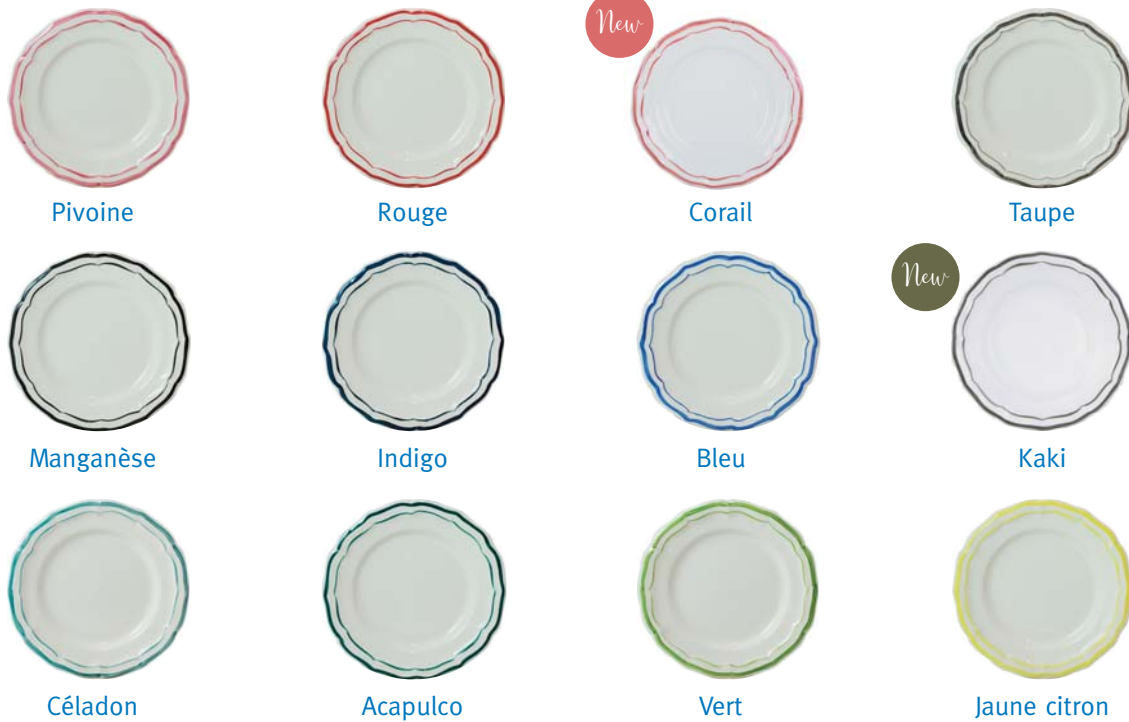

**Tasse, soucoupe à déjeuner** (x 2)  
Breakfast cup & saucer  
Frühstückstasse mit Untere  
Ø 12 cm. 30 cl. H 6,5 cm  
Ø 17,5 cm.  
Cup 4 3/4" dia. 10 1/8" oz  
Saucer 7" dia  
**\*2PTA26**

**Tasse, soucoupe à déjeuner Jumbo** (x 1)  
Jumbo cup & saucer  
Jumbotasse mit Untere  
Ø 12,5 cm. 45 cl. H 9 cm  
Ø 18,5 cm.  
Cup 4 15/16" dia. 15 1/4" oz. 3 9/16" h  
Saucer 7 1/4" dia  
**\*1PTJ26**

# Les Filets

Peint-main

12 coloris disponibles :

Nouveauté - Kaki - 1838		
Taupe - 1692		
Pivoines - 1831		
Nouveauté - Corail - 1839		
Rouge - 1830		
Manganèse - 1829		
Indigo - 1821		
Bleu - 1540		
Céladon - 1836		
Acapulco - 1832		
Vert - 1645		
Jaune citron - 1833		